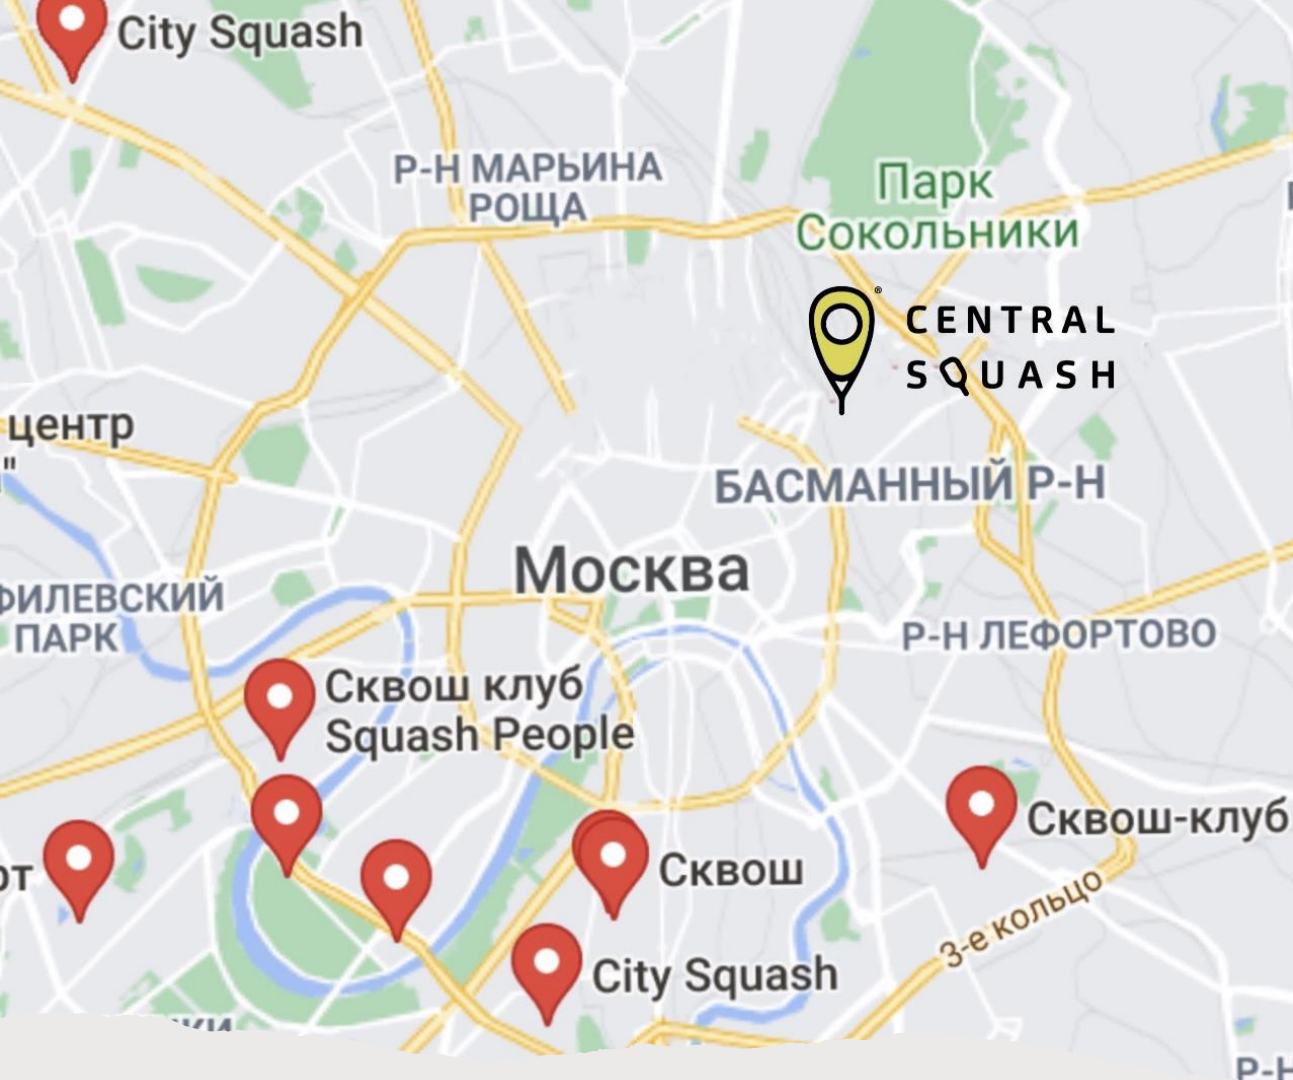

SQUASH

на Казанском

Москва 2021

**CENTRAL
SQUASH**

Location

CENTRA SQUAS

Grand Central Station Kazansky

ТОП - 10
5 МЕСТО